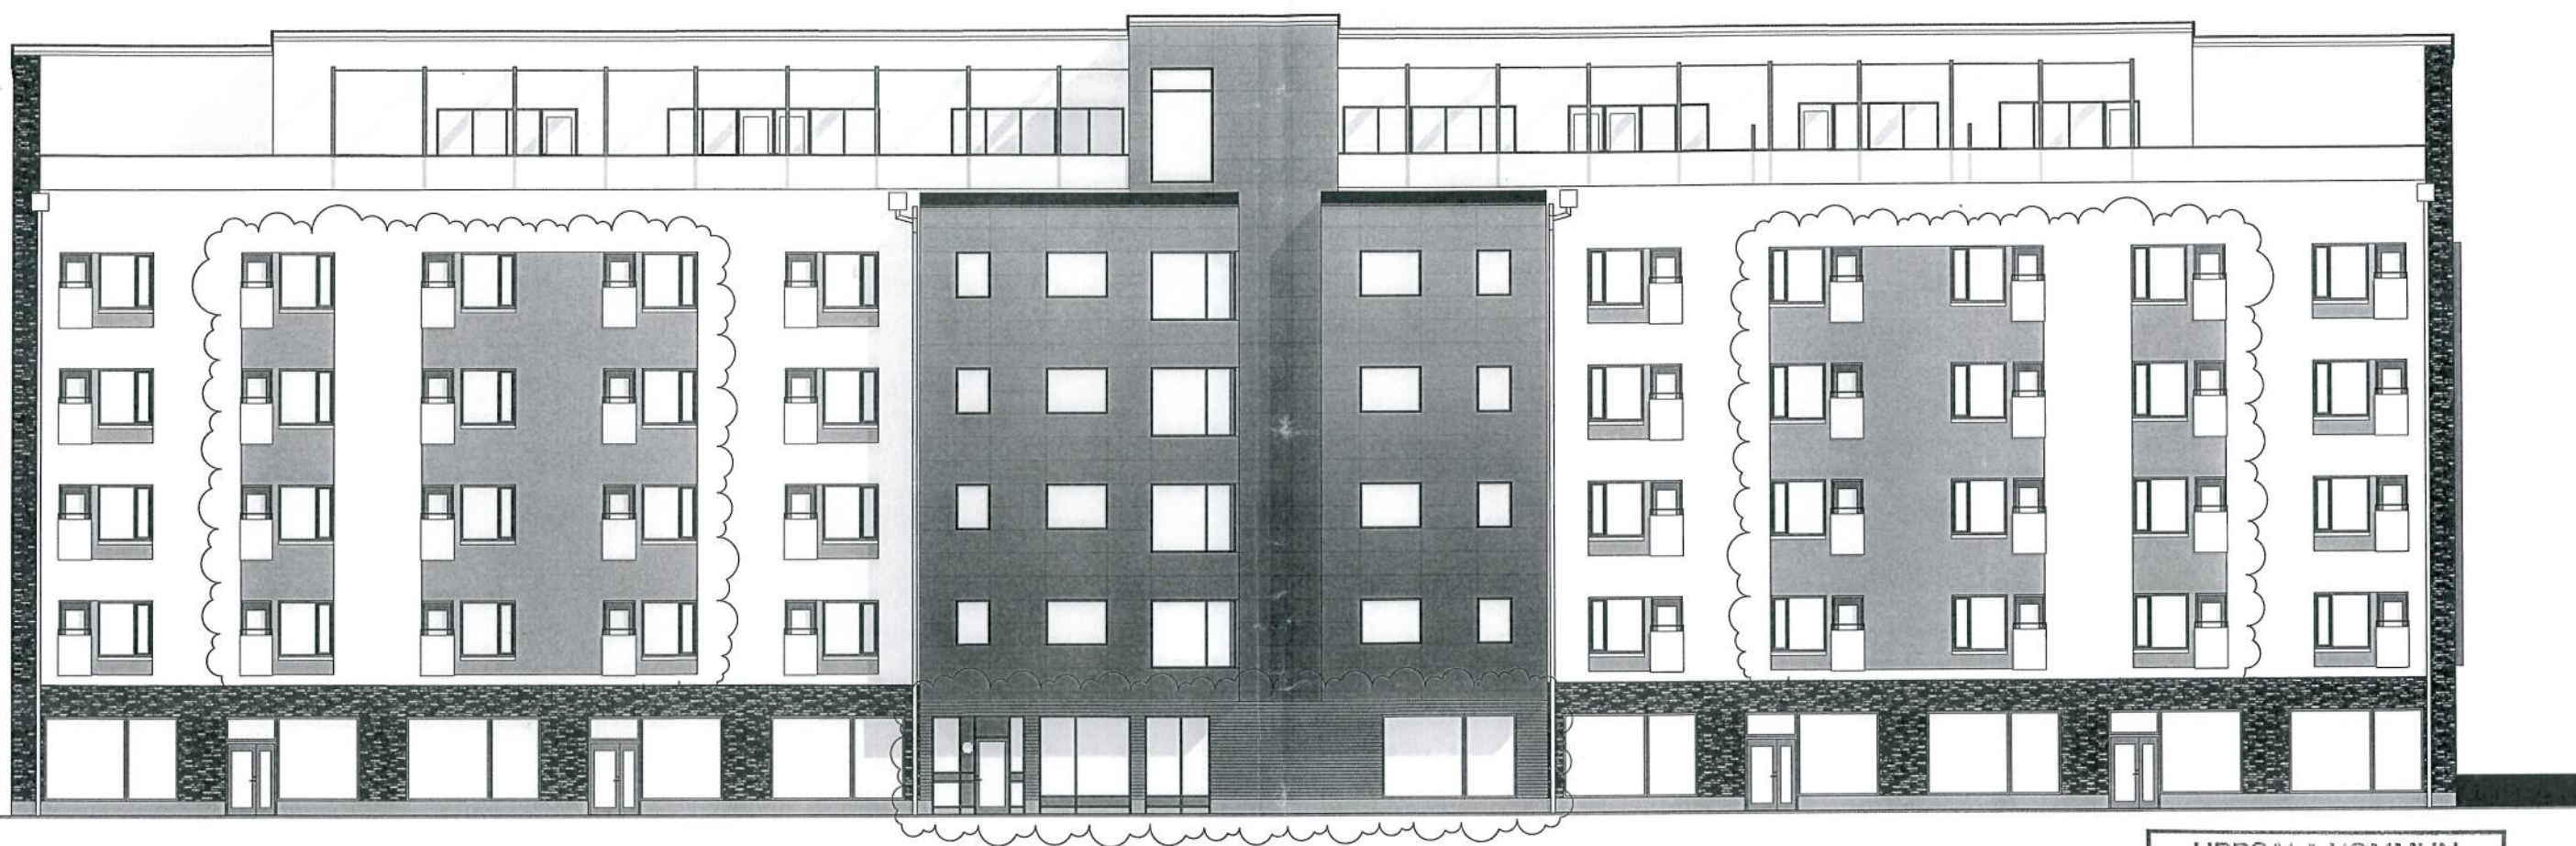

→
Sektion A-A
A-40.2-01

→
Sektion B-B
A-40.2-02

→
Sektion C-C
A-40.2-03

→
Sektion D-D
A-40.2-04

FASAD MOT SYDVÄST
(KUNGSÄNGSGATAN)

UPPSALA KOMMUN Plan- och byggnadsnämnden			
Inkom 2014-06-13			
Dianr 2014-001293			
Aktbilaga			
A	Större färgad gults vta	2014-06-12	AML
Tegelvägg plan 1 vid huvudentrén ersätts med träpanel. Pergola i trä ej målade vit.			
BET	ÄNDRINGEN AVSER	DATUM	SIGN
BYGGLOVSHANDLING			
HOVSTALLÄNGEN VÅRDBOENDE			
Kungsängen 24:4, Uppsala			
SKANSKA tema: www.temagruppen.se			
UPPKRAG NR	RIKSKONSTR. AV	HANDLAGARE	
160-273001	A.McLAUGHLIN	A.McLAUGHLIN	
DATUM	ANSÖKARE		
2014-05-05	JOHNNY BERG		
NYBYGGNAD AV VÅRDBOENDE			
FASAD MOT SYDVÄST (KUNGSÄNGSGATAN)			
FÄRGSÄTTNING			
SKALA	NUMMER	BET	
A1 1:100	A-40.3-13	A	
A3 1:200			

2014-06-13 11:51:37 M:\uppsala\160273000_Del_a-Kva2_Arbehetsmaterial\Utformning\Modell\Utevt\2014_1\Bygglöv\Revit\2014_Hovstallängen_B1_07_bet_A.rvt